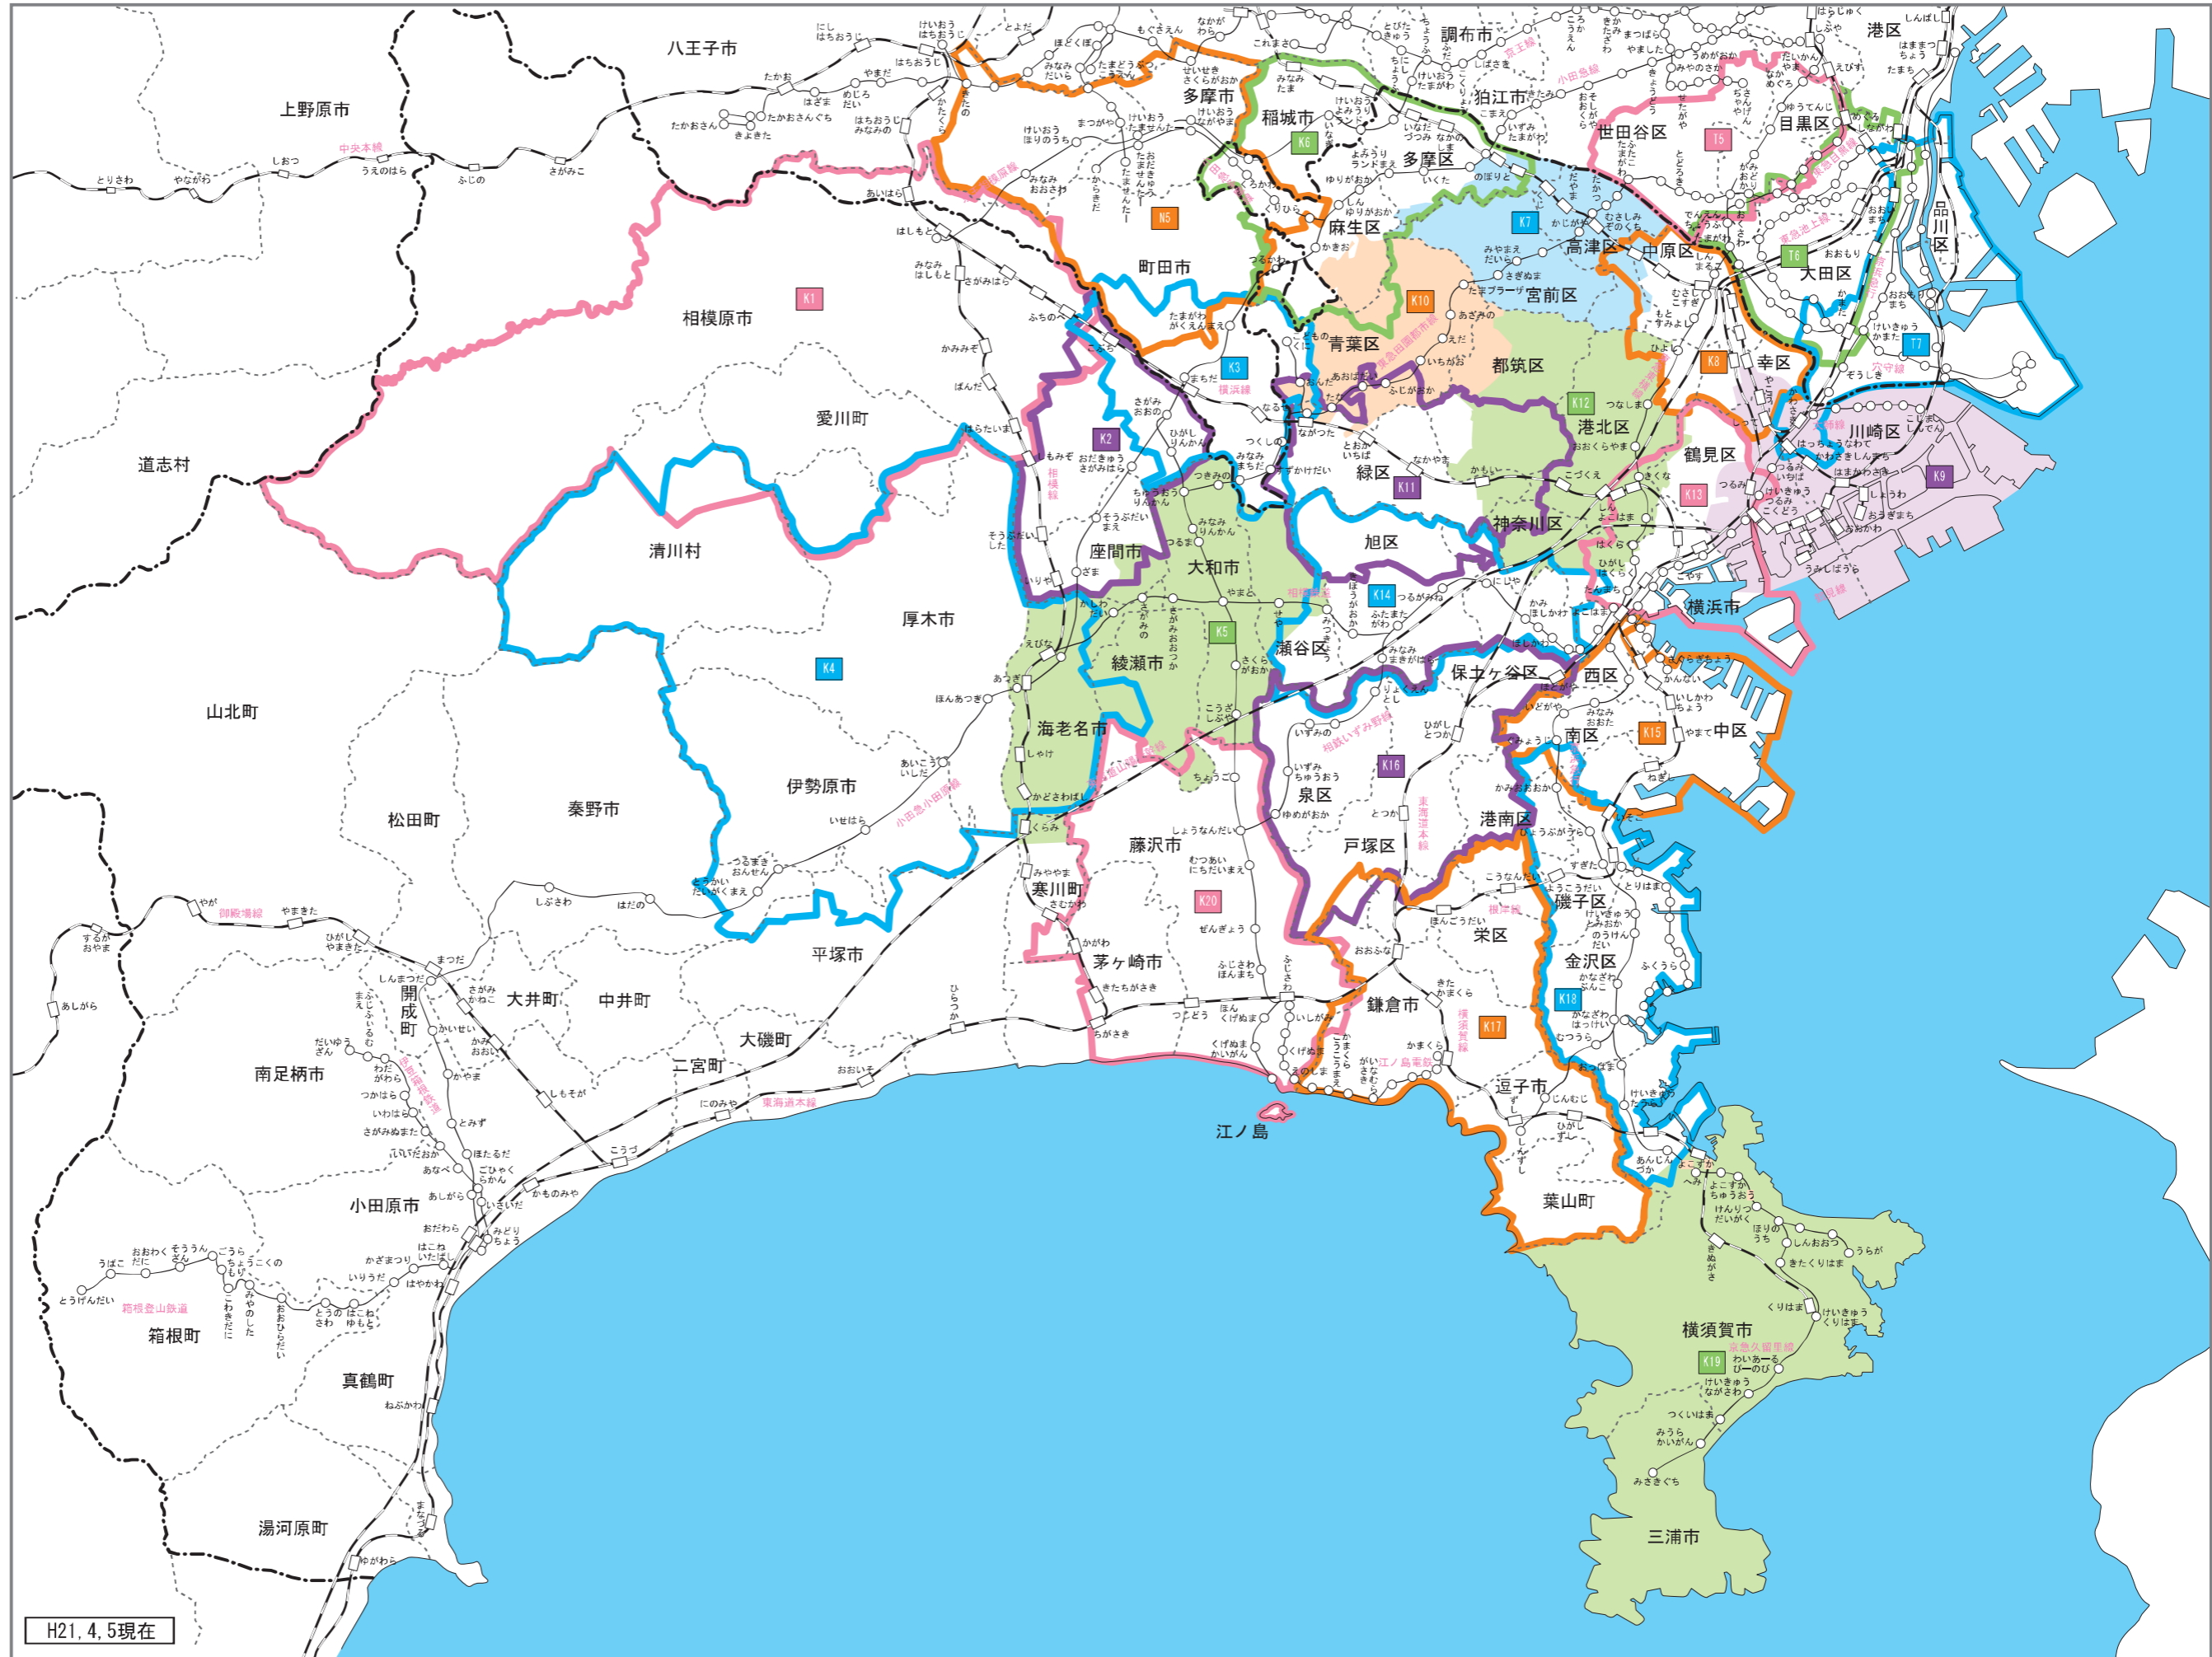

神奈川グループ

求人情報紙配布エリアマップ

Loco Doco

- K1 相模原北版
- K2 相模原南・座間版
- K3 町田周辺版
- K4 厚木・伊勢原版
- K5 大和・綾瀬・海老名版
- K6 多摩区・麻生区・稲城版
- K7 田園都市版
- K8 中原・幸周辺版
- K9 川崎・鶴見周辺版
- K10 青葉周辺版
- K11 緑・都筑周辺版
- K12 都筑・港北周辺版
- K13 神奈川・鶴見周辺版
- K14 相鉄沿線版
- K15 中・南周辺版
- K16 戸塚・泉周辺版
- K17 鎌倉・栄・逗子・葉山版
- K18 磯子・金沢・港南周辺版
- K19 横須賀・三浦版
- K20 藤沢・茅ヶ崎東部版
- T5 世田谷・目黒版
- T6 東急沿線版
- T7 京浜沿線版
- N5 多摩市・町田市北部版

H21. 4, 5現在