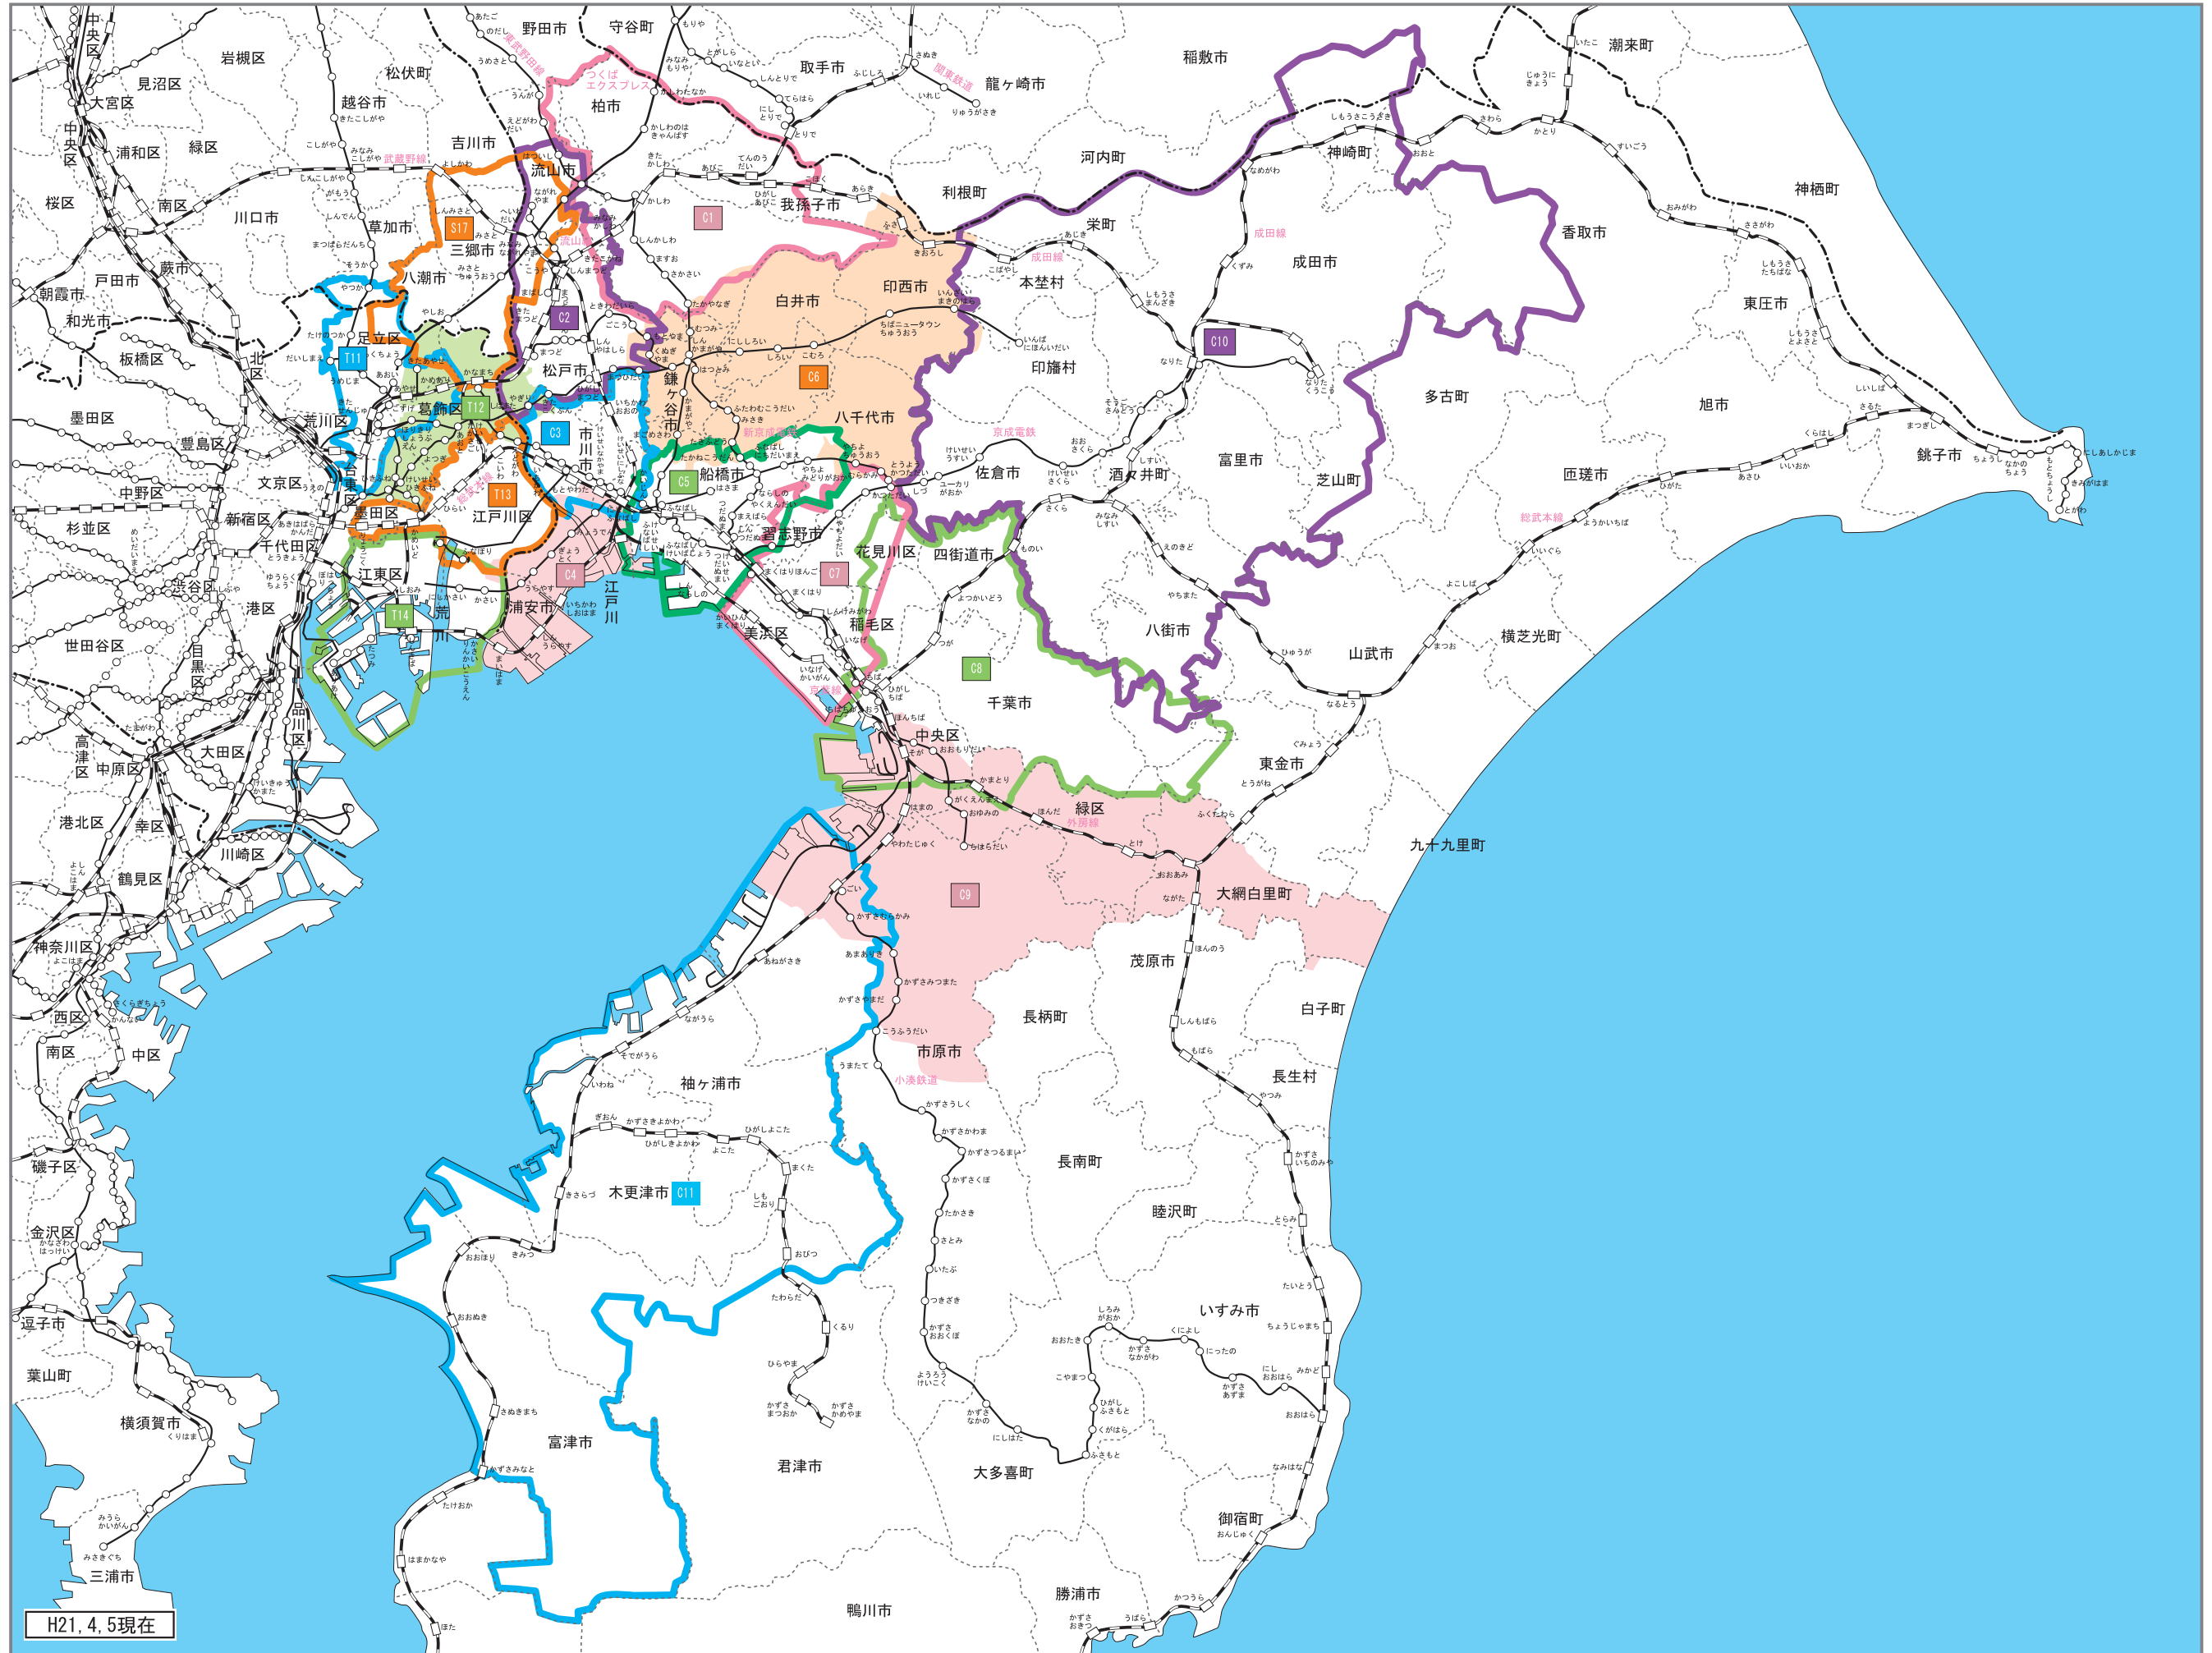

- C1 柏周辺版
- C2 松戸・流山版
- C3 市川・船橋西版
- C4 浦安・市川南部版
- C5 船橋・習志野版
- C6 八千代・印西・鎌ヶ谷・白井版
- C7 美浜・稲毛・花見川版
- C8 千葉中央・四街道版
- C9 千葉南・市原版
- C10 佐倉・成田・八街版
- C11 市原南部・木更津周辺版
- T11 足立周辺版
- T12 葛飾・墨田版
- T13 総武・都営新宿沿線版
- T14 東京ベイエリア版
- S17 八潮・三郷・流山版

H21, 4, 5現在