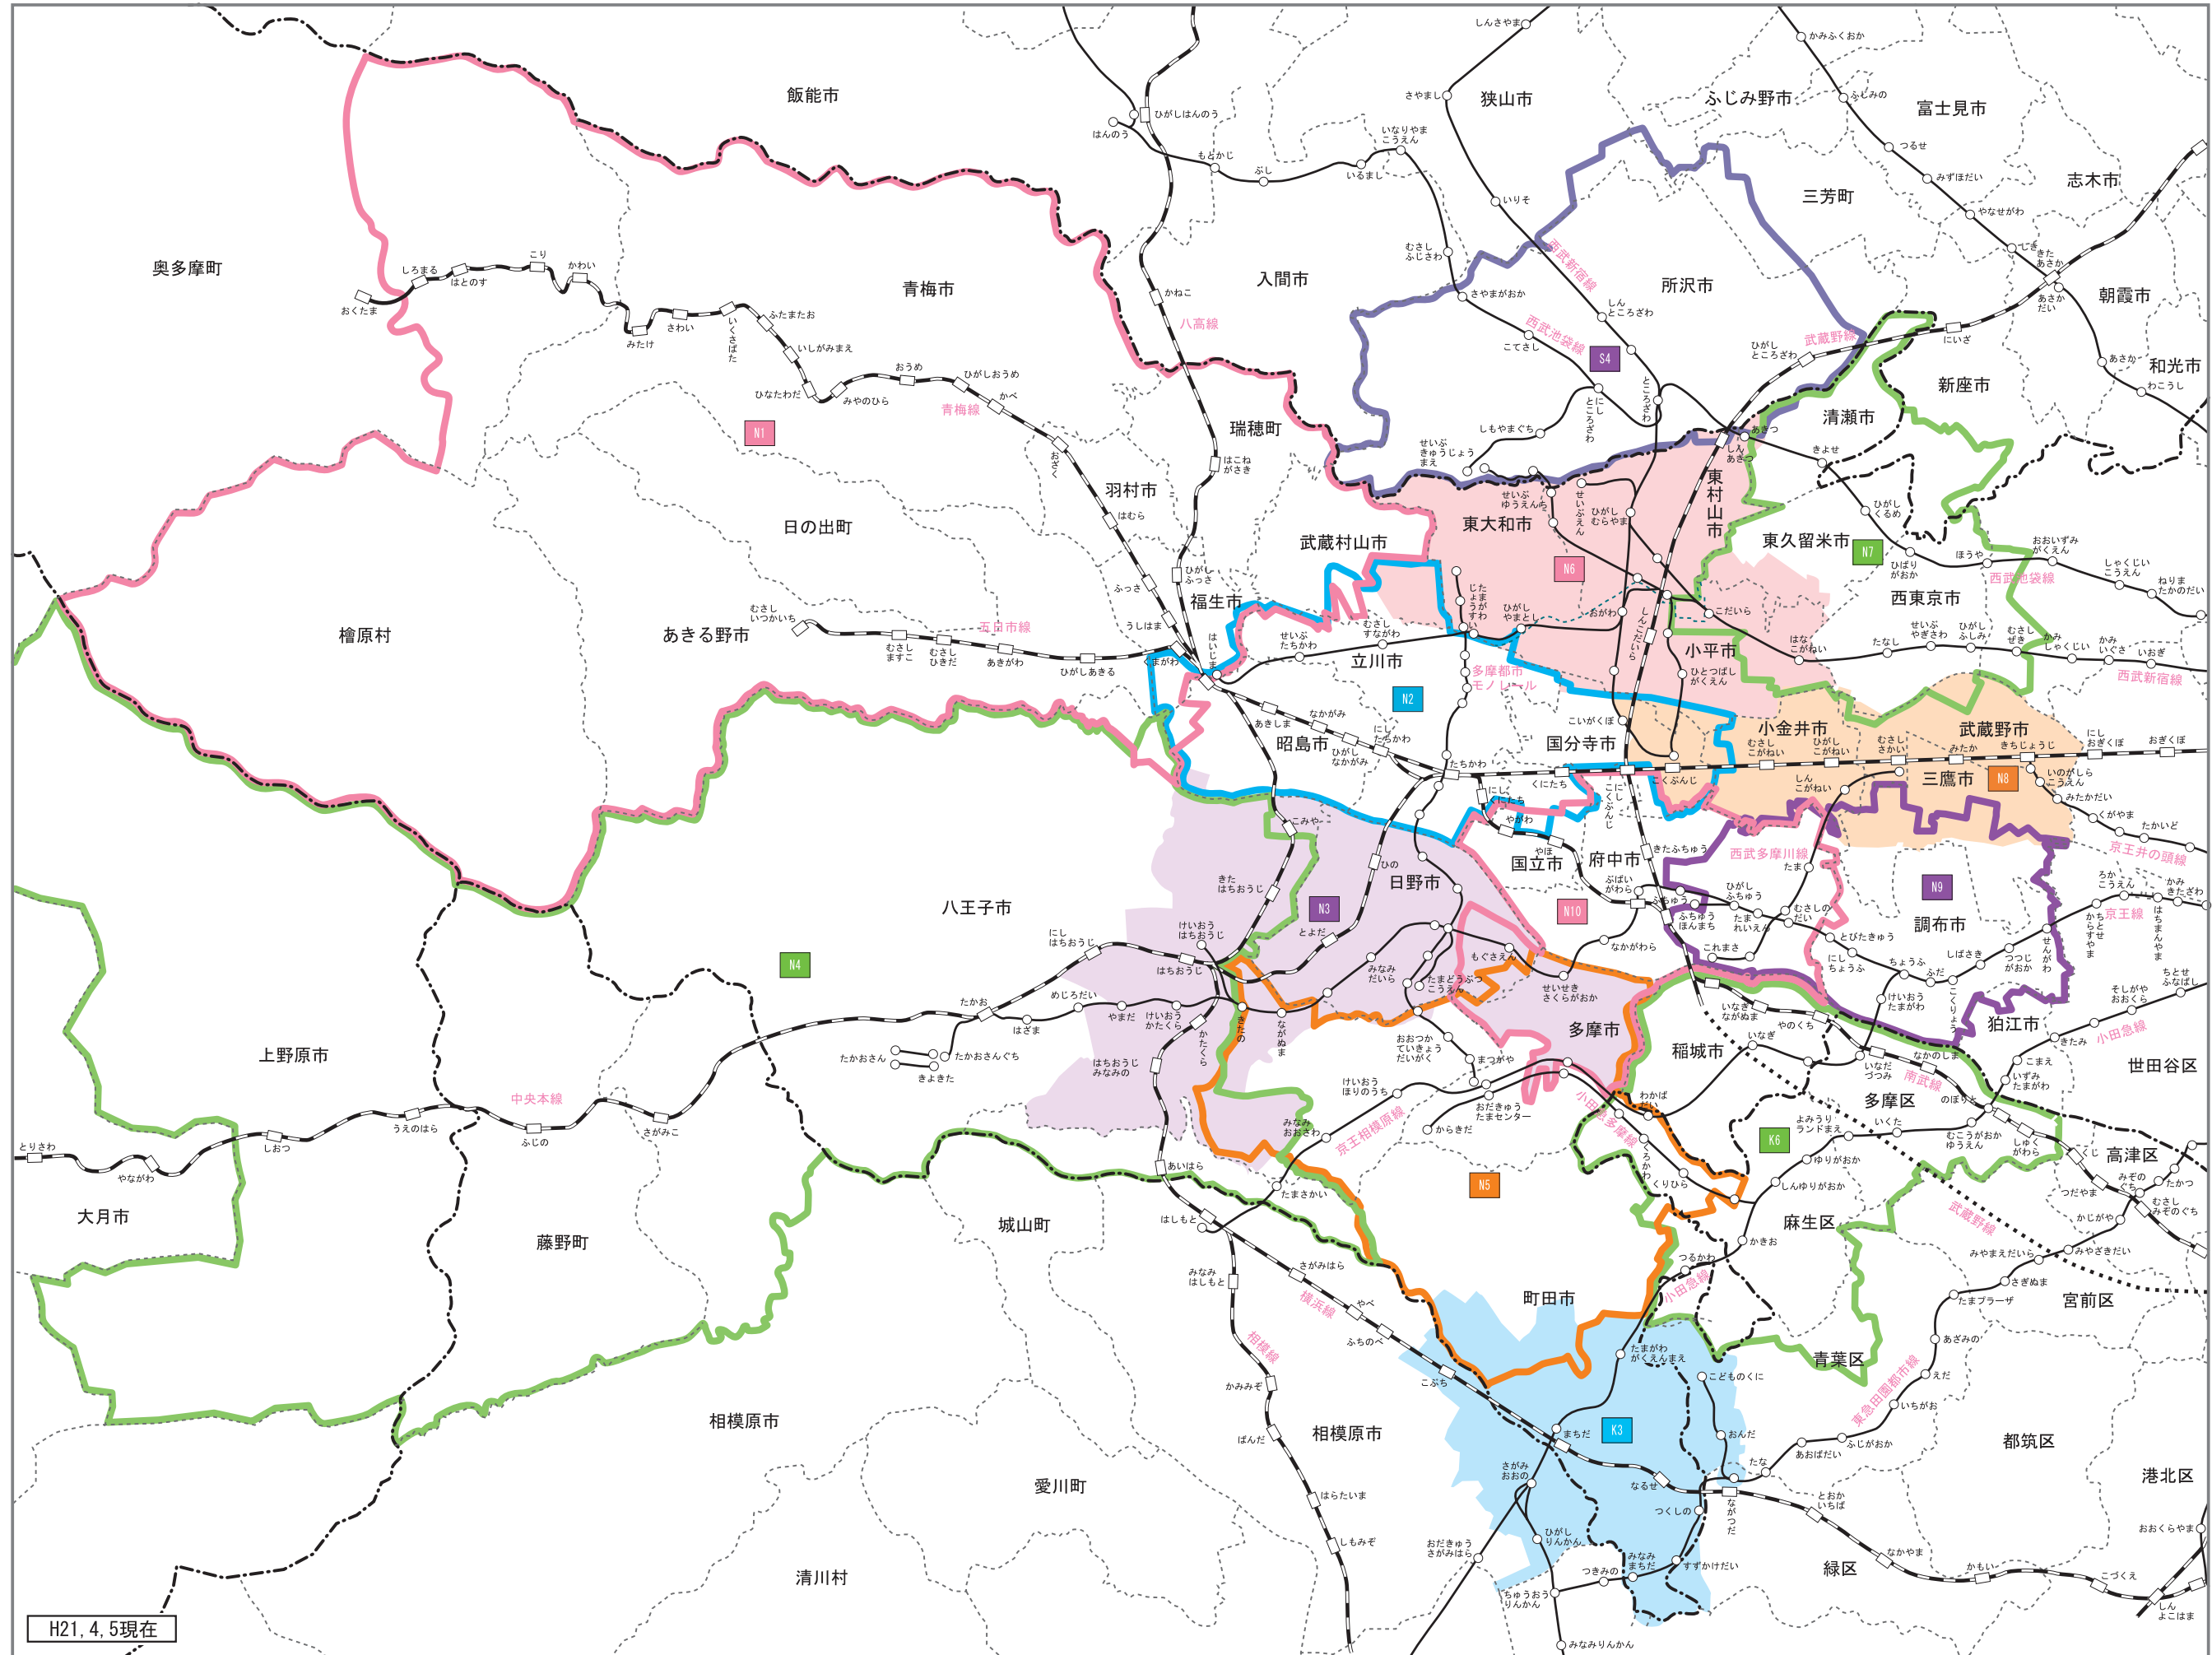

西東京グループ

求人情報紙配布エリアマップ

Loco Doco

- N1 西多摩版
- N2 立川・昭島・国分寺周辺版
- N3 日野・八王子東部版
- N4 八王子周辺版
- N5 多摩市・町田市北部版
- N6 小平・東村山・東大和周辺版
- N7 西東京・東久留米・清瀬周辺版
- N8 三鷹・武蔵野・小金井周辺版
- N9 調布周辺版
- N10 府中周辺版
- K3 町田周辺版
- K6 多摩区・麻生区・稲城版
- S4 所沢周辺版

H21.4.5現在